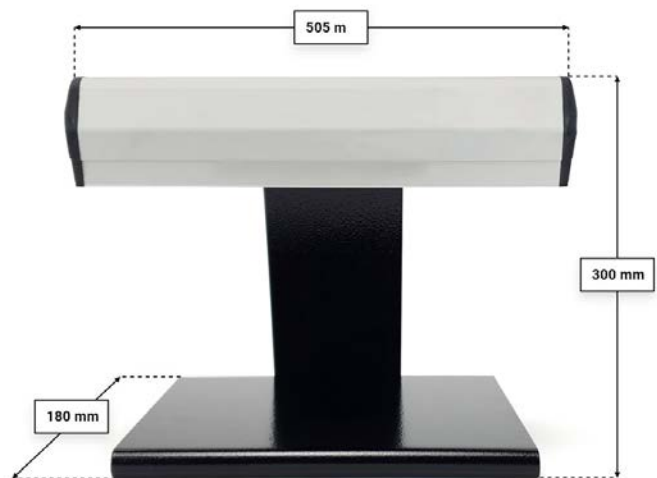

Technical Data

Model	Tubes x Watt	Wavelengths	Intensity at 15 cm ($\mu\text{W}/\text{cm}^2$)	Filter Area Length x Depth	Dimensions (B x T x H)	Order No.
6 Watt						
VL-6.L	1 x 6 W	365 nm	700	150 x 48 mm	276 x 85 x 60 mm	110.0007
VL-6.C	1 x 6 W	254 nm	710	150 x 48 mm	276 x 85 x 60 mm	110.0008
VL-6.LC	2 x 6 W	365 nm / 254 nm	610 / 400	150 x 48 mm	276 x 85 x 60 mm	110.0010
15 Watt						
VL-215.L	2 x 15 W	365 nm	2300	295 x 76 mm	505 x 140 x 100 mm	110.0016
VL-215.C	2 x 15 W	254 nm	1780	295 x 76 mm	505 x 140 x 100 mm	110.0017
VL-215.M	2 x 15 W	312 nm	3000	295 x 76 mm	505 x 140 x 100 mm	110.0018
VL-215.LC	2 x 15 W	365 nm / 254 nm	1350 / 930	295 x 76 mm	505 x 140 x 100 mm	110.0019
VL-215.LM	2 x 15 W	365 nm / 312 nm	1350 / 1800	295 x 76 mm	505 x 140 x 100 mm	110.0020
VL-215.MC	2 x 15 W	312 nm / 254 nm	1800 / 930	295 x 76 mm	505 x 140 x 100 mm	110.0021

Order No. holder with handle: 110.0200

Lamp holder SMA

SVL-6

Lamp stand SVL-6

SVL-15

Lamp stand SVL-15