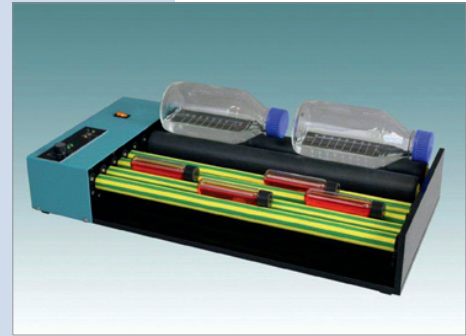

# RollerBottle

## Eigenschaften

- Flexibles Gerät, einzelne Rollen können entfernt werden
- 4 + 2 Rollen (siehe Bild) oder maximal 8 Rollen
- Länge der Rollen: 470 mm Standard oder größeres Gerät mit 600 mm Rollenlänge
- Robuster Rollenantrieb ohne Auf und Ab
- 5 - 50 Umdrehungen/min., weitere auf Anfrage
- Umschaltbar, links oder rechts drehend
- Maße (B x T x H): 630 x 340 x 130 mm
- Gewicht: 9 kg
- Made in Europe